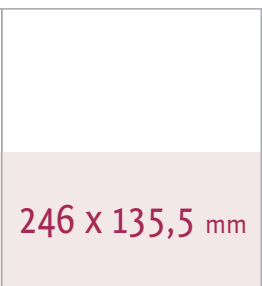

## Informações Técnicas

- Jornal em formato tablóide
- Tamanho aberto: 54 x 29,5 cm | fechado: 27 x 29,5 cm

## Espaços Publicitários

Capa

Pg 02

246 x 271 mm

Pg 03

516 x 271 mm

Pg 04

Pg 05

246 x 135,5 mm

Pg 06

246 x 135,5 mm

Pg 07

OU

Pg 06

246 x 271 mm

Pg 07