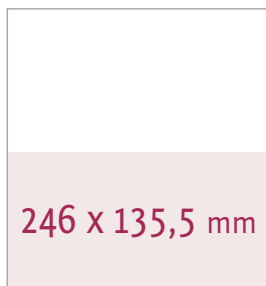

## Informações Técnicas

- Jornal em formato tablóide
- Tamanho aberto: 54 x 29,5 cm | fechado: 27 x 29,5 cm

## Espaços Publicitários

Capa

Pg 02

246 x 271 mm

Pg 03

516 x 271 mm

Pg 04

Pg 05

246 x 135,5 mm

Pg 06

246 x 135,5 mm

Pg 07

OU

Pg 06

246 x 271 mm

Pg 07